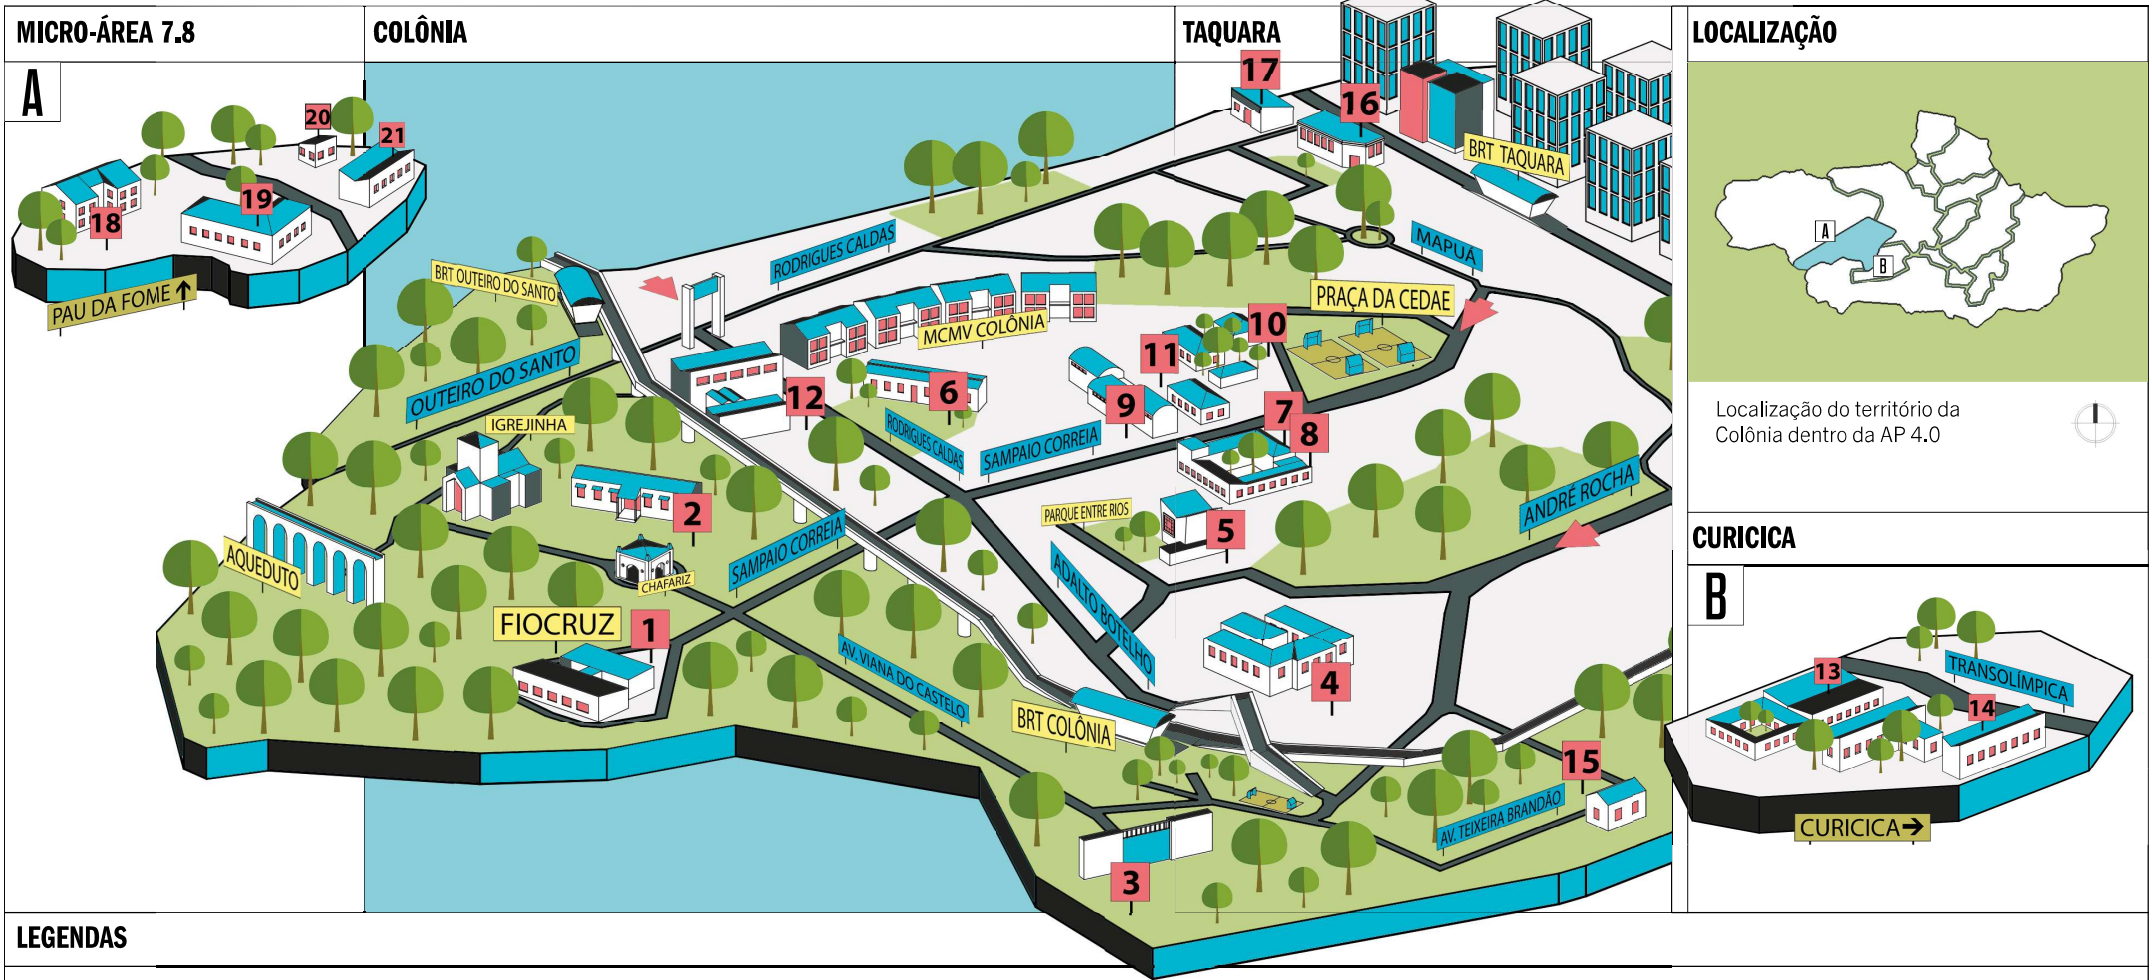

MAPA DE SERVIÇOS

Colônia Juliano Moreira e entorno

LEGENDAS			
1	Fiocruz Mata Atlântica	15	CAPS III Arthur Bispo do Rosário
2	CRAS Machado de Assis	16	Casa de Cultura Jacarepaguá
3	Espaço Maria Rosendo	17	Obra Social Dona Meca
4	Hospital Municipal Álvaro Ramos	18	Creche Municipal Tia Auta
5	EDI Doutora Zilda Arns	19	Creche Municipal Tia Maria
6	Escola Municipal Juliano Moreira	20	Escola Municipal Francis Hime
7	CAPS III Manoel de Barros	21	Escola Municipal Denise Maria Torres
8	Clínica da Família Arthur Bispo do Rosário		
9	EDI Arthur Bispo do Rosário		
10	CAPS Antônio Carlos Mussum		
11	CAPSi III Eliza Santa Roza		
12	Museu Bispo do Rosário		
13	CMS Raphael de Paula Souza		
14	Centro de Referência Professor Hélio Fraga		